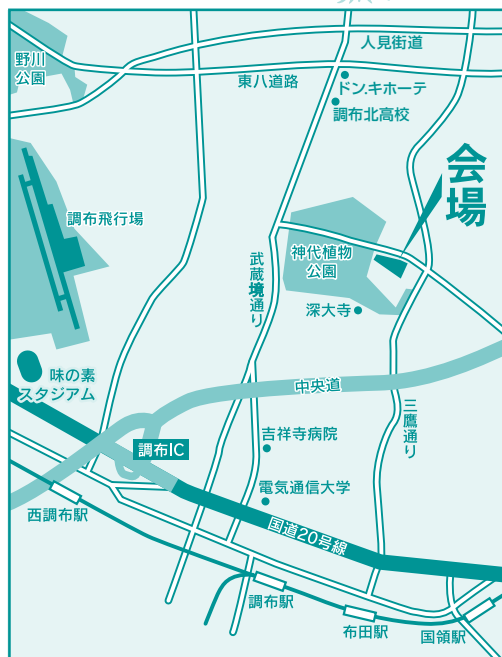

# 東京都農業祭

植木部門

会期

## 4月18日(土)・19日(日)

AM10:00~PM5:00

AM9:00~PM2:00

会場

## 神代植物公園広場特設会場

共進会

都内産植木が多数出品されています

鉢物の無料配付

4月18日(土) 午前10時30分から

先着200名様

4月19日(日) 午前10時30分から

先着200名様

調布市深大寺元町5-30 (バス停:調布市総合体育館前)

会期中のみ